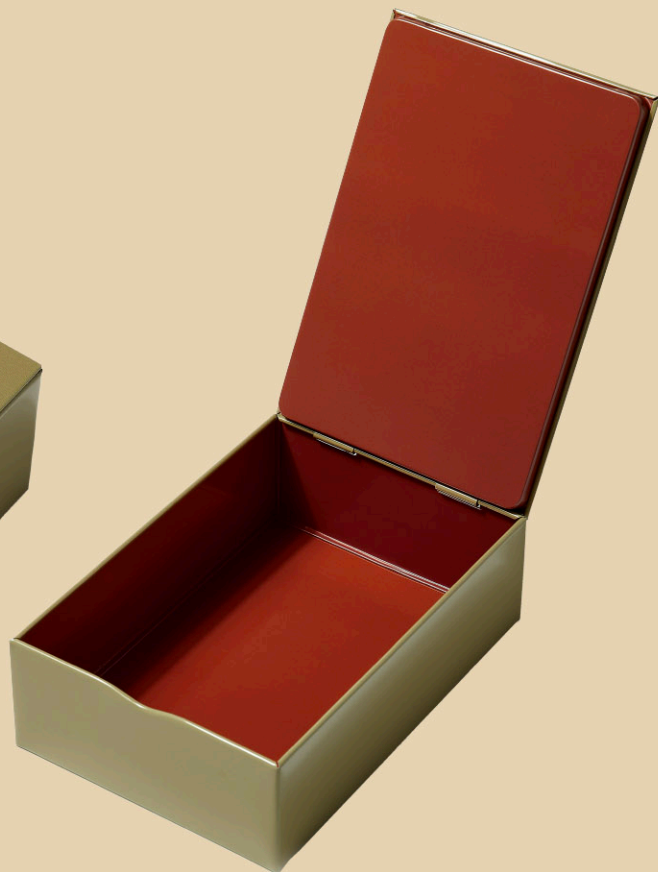

CULBUTO
RÉF/CODE: GD683