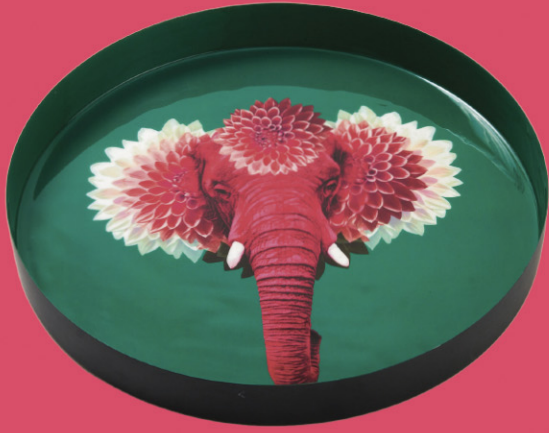

PACHIII
RÉF/CODE: GD577

MASKTIGER
RÉF/CODE: GD473