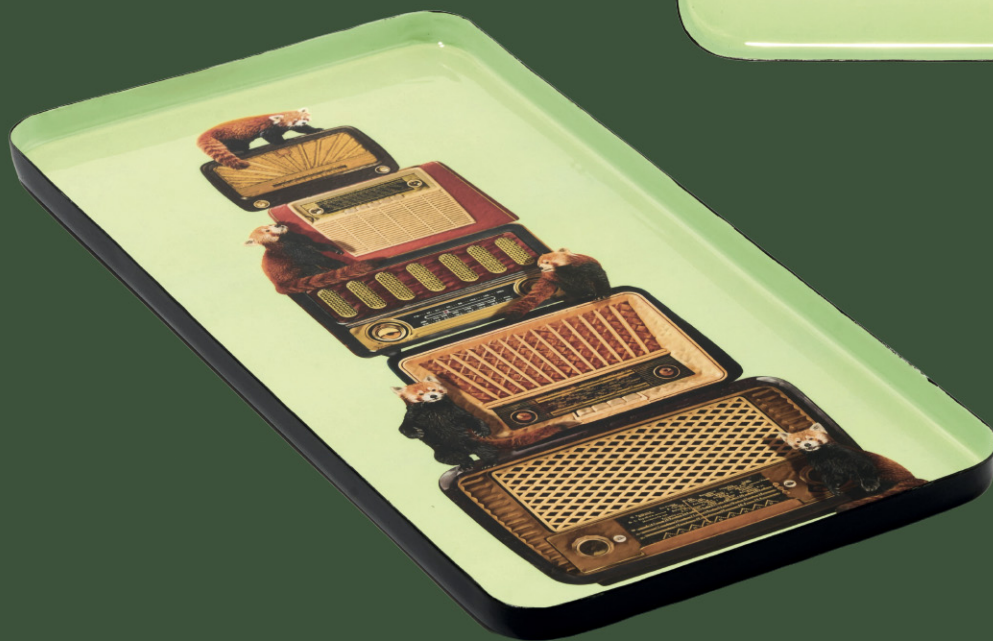

FORMAT 20X40 cm

ANIBOOK

RÉF/CODE: GD705

FORMAT 20X40 cm

JAZZY

RÉF/CODE: GD704

FORMAT 20X40 cm

DOUG
RÉF/CODE: GD707
FORMAT 12,5X28 cm