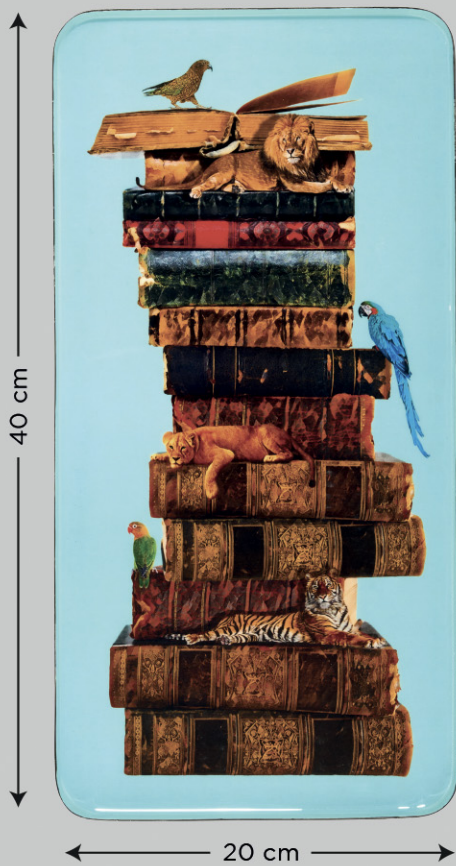

PLATEAUX ET VIDE-POCHES RECTANGULAIRES RECTANGULAR TRAYS AND TRINKET TRAYS

CARACTÉRISTIQUES

Fer - Intérieur verni

Ce produit est fabriqué à la main.

L'impression et les couleurs peuvent varier légèrement d'un produit à l'autre.

Nettoyer avec un chiffon humide ou sec.
vide-poches d'intérieur - Sensible aux UV

DETAILS

Iron - Inside clear enamel

This product is handmade.

Slight print and color variations might arise from piece to piece.

Clean with a wet or dry dishcloth.
Indoor trinket tray only - UV sensitive