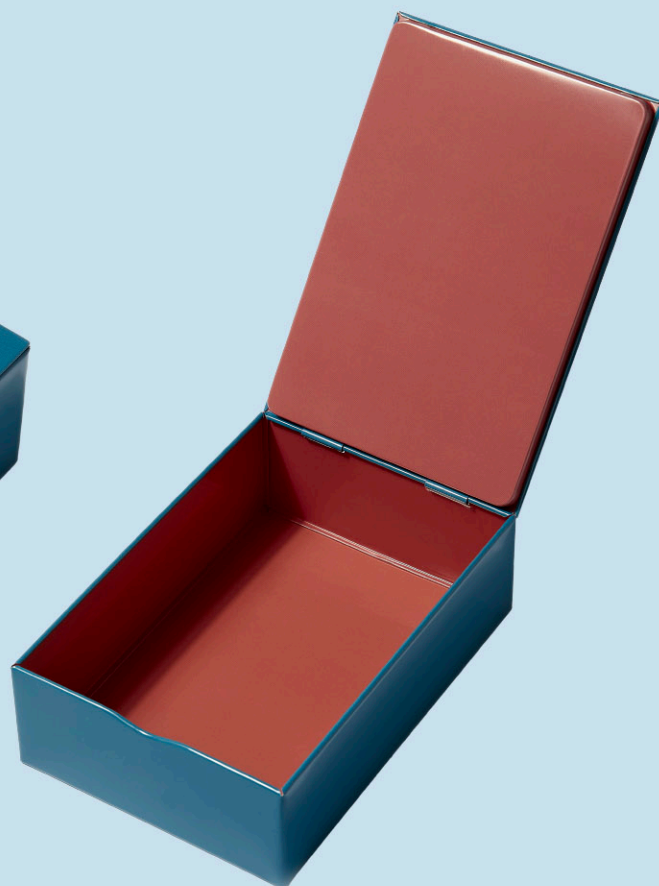

ERNEST
RÉF/CODE: GD682