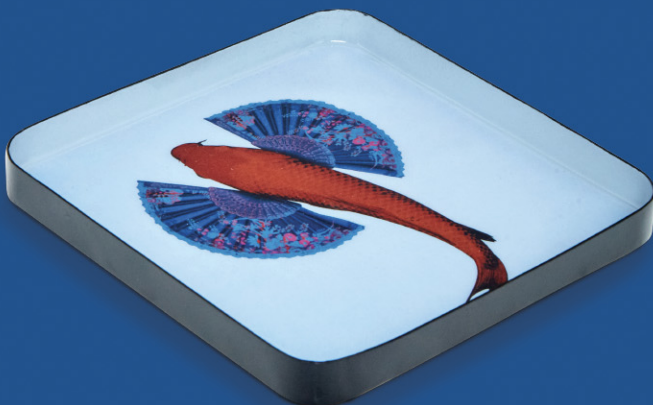

RÉF/CODE: GD688

FORMAT 18X18 cm

FISHKOÏ

RÉF/CODE: GD382

FORMAT 15X15 cm

CHACHINO

RÉF/CODE: GD609

FORMAT 15X15 cm