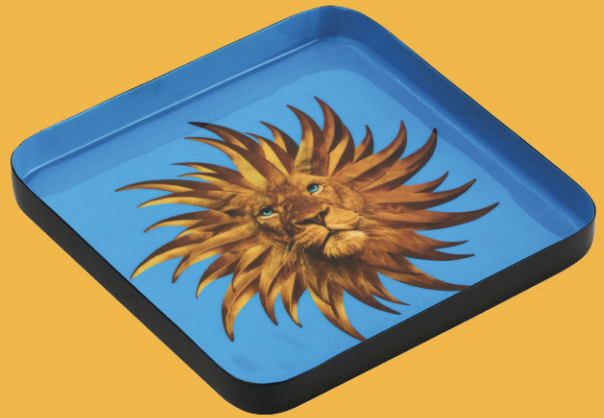

SOLARKING
RÉF/CODE: GD647
FORMAT 15X15 cm