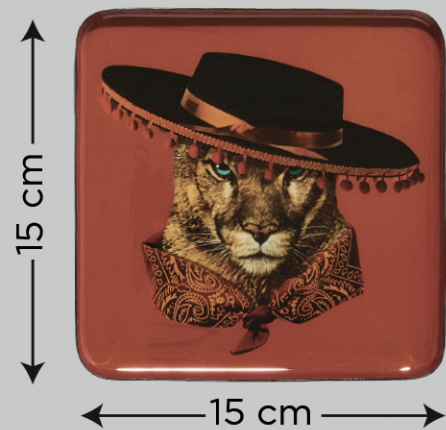

CURIOSITO

COLLECTION

Gangzai

FORMAT CARRÉ SQUARE SIZE

PLATEAUX ET VIDE-POCHES
TRAYS AND TRINKET TRAYS

CURIOSITO
COLLECTION

PLATEAUX ET VIDE-POCHES CARRÉS
SQUARE TRAYS AND TRINKET TRAYS

CARACTÉRISTIQUES

Fer - Intérieur verni

Ce produit est fabriqué à la main.

L'impression et les couleurs peuvent varier légèrement d'un produit à l'autre.

Nettoyer avec un chiffon humide ou sec.
vide-poche d'intérieur - Sensible aux UV

DETAILS

Iron - Inside clear enamel

This product is handmade.

Slight print and color variations might arise from piece to piece.

Clean with a wet or dry dishcloth.
Indoor trinket tray only - UV sensitive

New

NOE
RÉF/CODE: GD709
FORMAT 20X20 cm

BANDIPANDA
RÉF/CODE: GD712
FORMAT 15X15 cm

New

SHERKANE
RÉF/CODE: GD711
FORMAT 15X15 cm

New

CELESTINE
RÉF/CODE: GD697
FORMAT 15X15 cm

ROMÉO
RÉF/CODE: GD699
FORMAT 15X15 cm