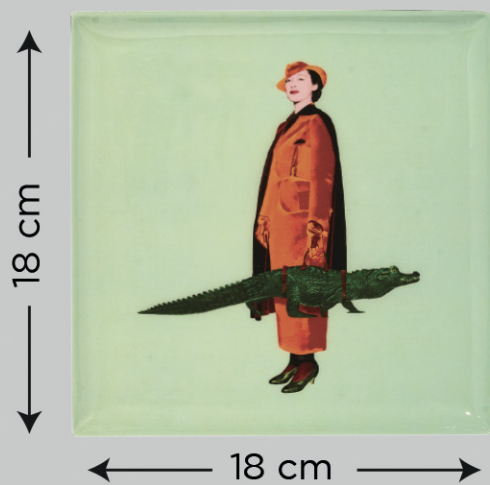

PLATEAUX ET VIDE-POCHES CARRÉS
SQUARE TRAYS AND TRINKET TRAYS

CARACTÉRISTIQUES

Fer - Intérieur verni

Ce produit est fabriqué à la main.

L'impression et les couleurs peuvent varier légèrement d'un produit à l'autre.

Nettoyer avec un chiffon humide ou sec.
vide-poche d'intérieur - Sensible aux UV

DETAILS

Iron - Inside clear enamel

This product is handmade.

Slight print and color variations might arise from piece to piece.

Clean with a wet or dry dishcloth.
Indoor trinket tray only - UV sensitive