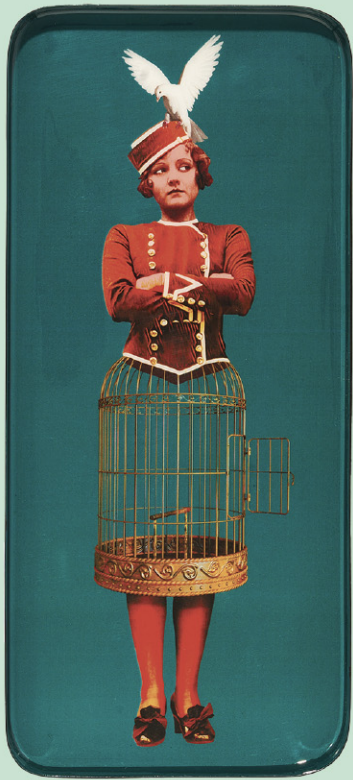

ISADORA
RÉF/CODE: GD614
FORMAT 12,5X28 cm

COLOMBINE
RÉF/CODE: GD679
FORMAT 12,5X28 cm