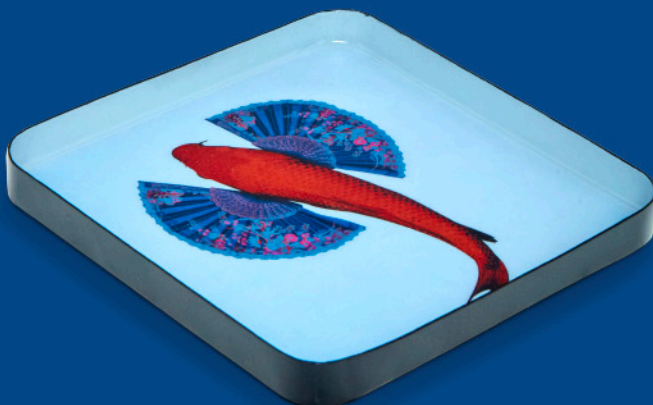

FORMAT 15X15 cm

HELIX

RÉF/CODE: GD688

FORMAT 18X18 cm

FISHKOÏ

RÉF/CODE: GD382

FORMAT 15X15 cm

ANEMONE
RÉF/CODE: GD654
FORMAT 15X15 cm