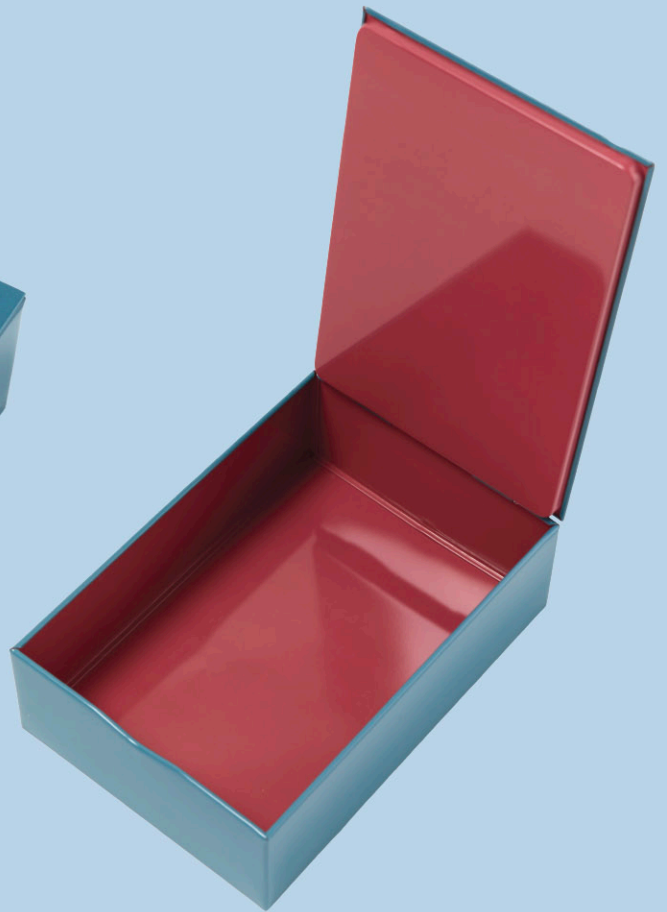

LAMPAMAN
RÉF/CODE: GD549