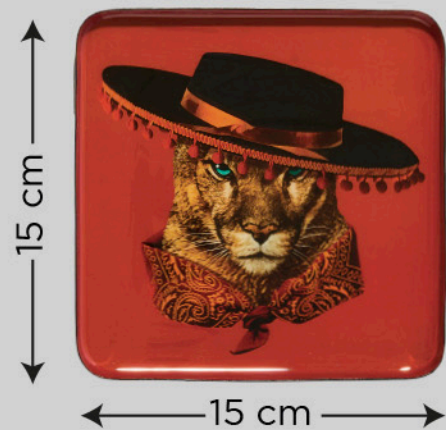

PLATEAUX ET VIDE-POCHES CARRÉS SQUARE TRAYS AND TRINKET TRAYS

CARACTÉRISTIQUES

Fer - Intérieur verni

Ce produit est fabriqué à la main.

L'impression et les couleurs peuvent varier légèrement d'un produit à l'autre.

Nettoyer avec un chiffon humide ou sec.
vide-poche d'intérieur - Sensible aux UV

DETAILS

Iron - Inside clear enamel

This product is handmade.

Slight print and color variations might arise from piece to piece.

Clean with a wet or dry dishcloth.
Indoor trinket tray only - UV sensitive