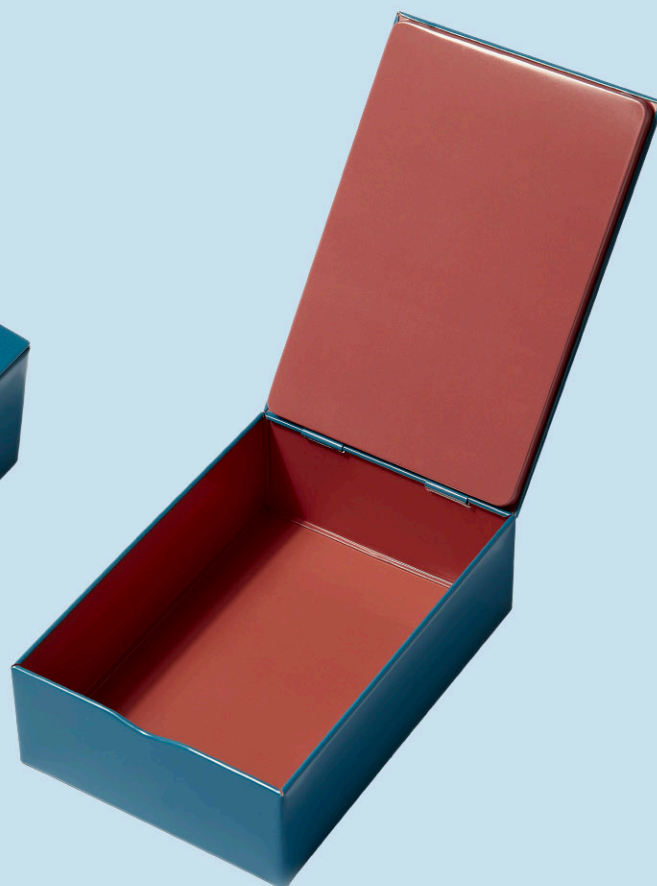

ERNEST
RÉF/CODE: GD682