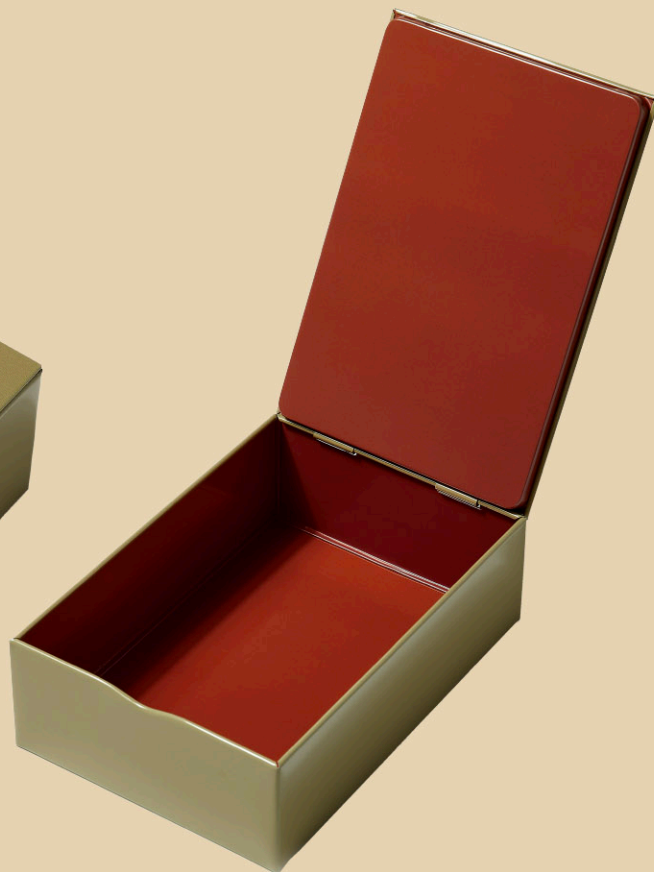

CULBUTO
RÉF/CODE: GD683